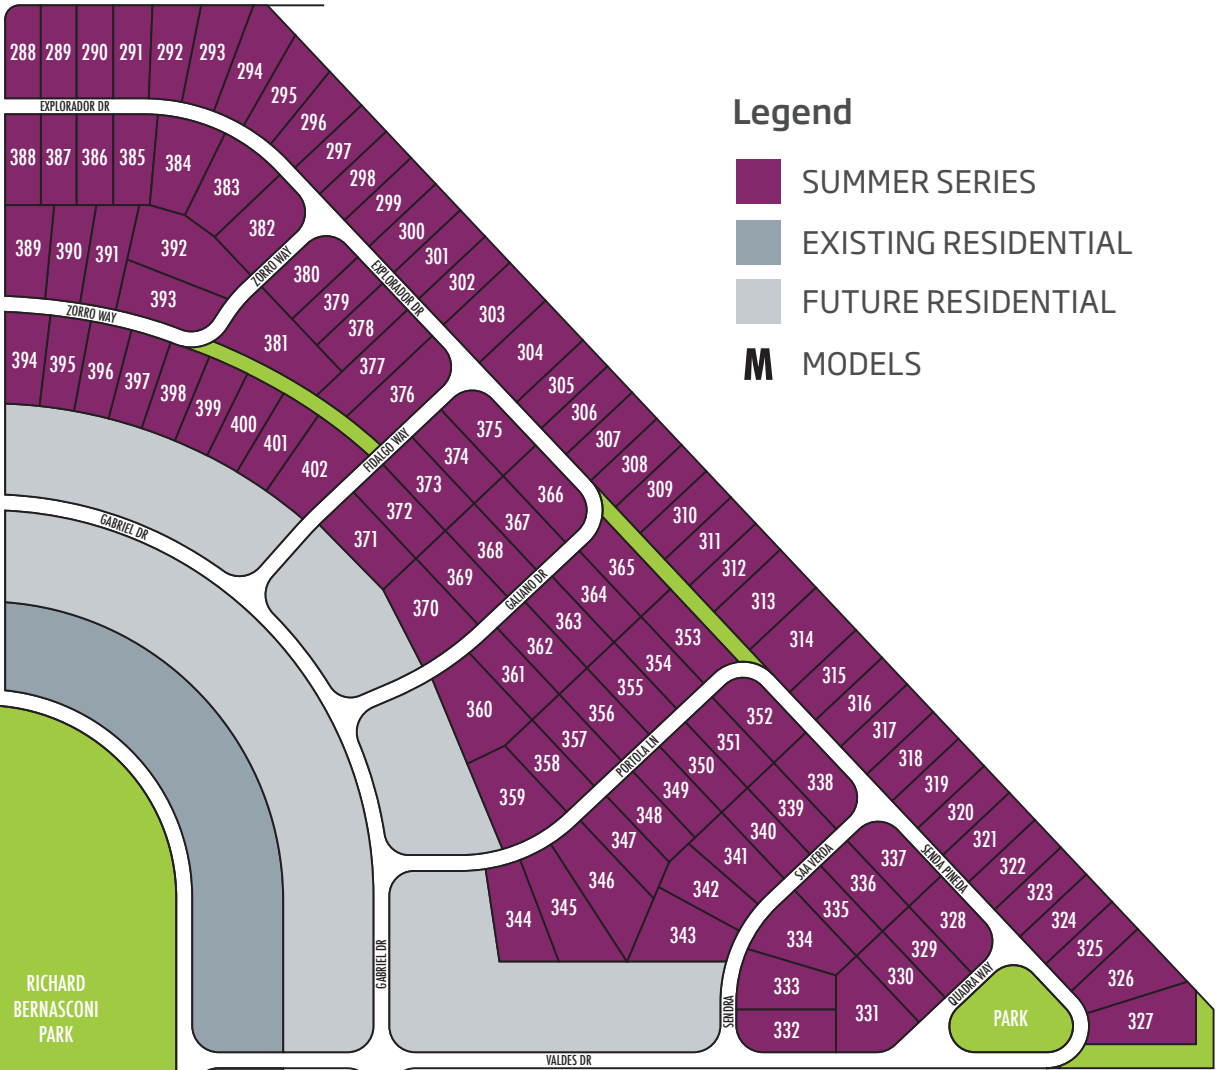

YOSEMITE AVE

Legend

- SUMMER SERIES
- EXISTING RESIDENTIAL
- FUTURE RESIDENTIAL
- M** MODELS

Map lot numbers (from top-left to bottom-right):

288 289 290 291 292 293 294 295 296 297 298 299 300 301 302 303 304 305 306 307 308 309 310 311 312 313 314 315 316 317 318 319 320 321 322 323 324 325 326 327

388 387 386 385 384 383 382 381 380 379 378 377 376 375 374 373 372 371 370 369 368 367 366 365 364 363 362 361 360 359 358 357 356 355 354 353 352 351 350 349 348 347 346 345 344 343 342 341 340 339 338 337 336 335 334 333 332

398 399 400 401 402

394 395 396 397 398 399 400 401 402

389 390 391 392 393

394 395 396 397 398 399 400 401 402

389 390 391 392 393

388 387 386 385 384 383 382 381 380 379 378 377 376 375 374 373 372 371 370 369 368 367 366 365 364 363 362 361 360 359 358 357 356 355 354 353 352 351 350 349 348 347 346 345 344 343 342 341 340 339 338 337 336 335 334 333 332

282 **M**
281 **M**