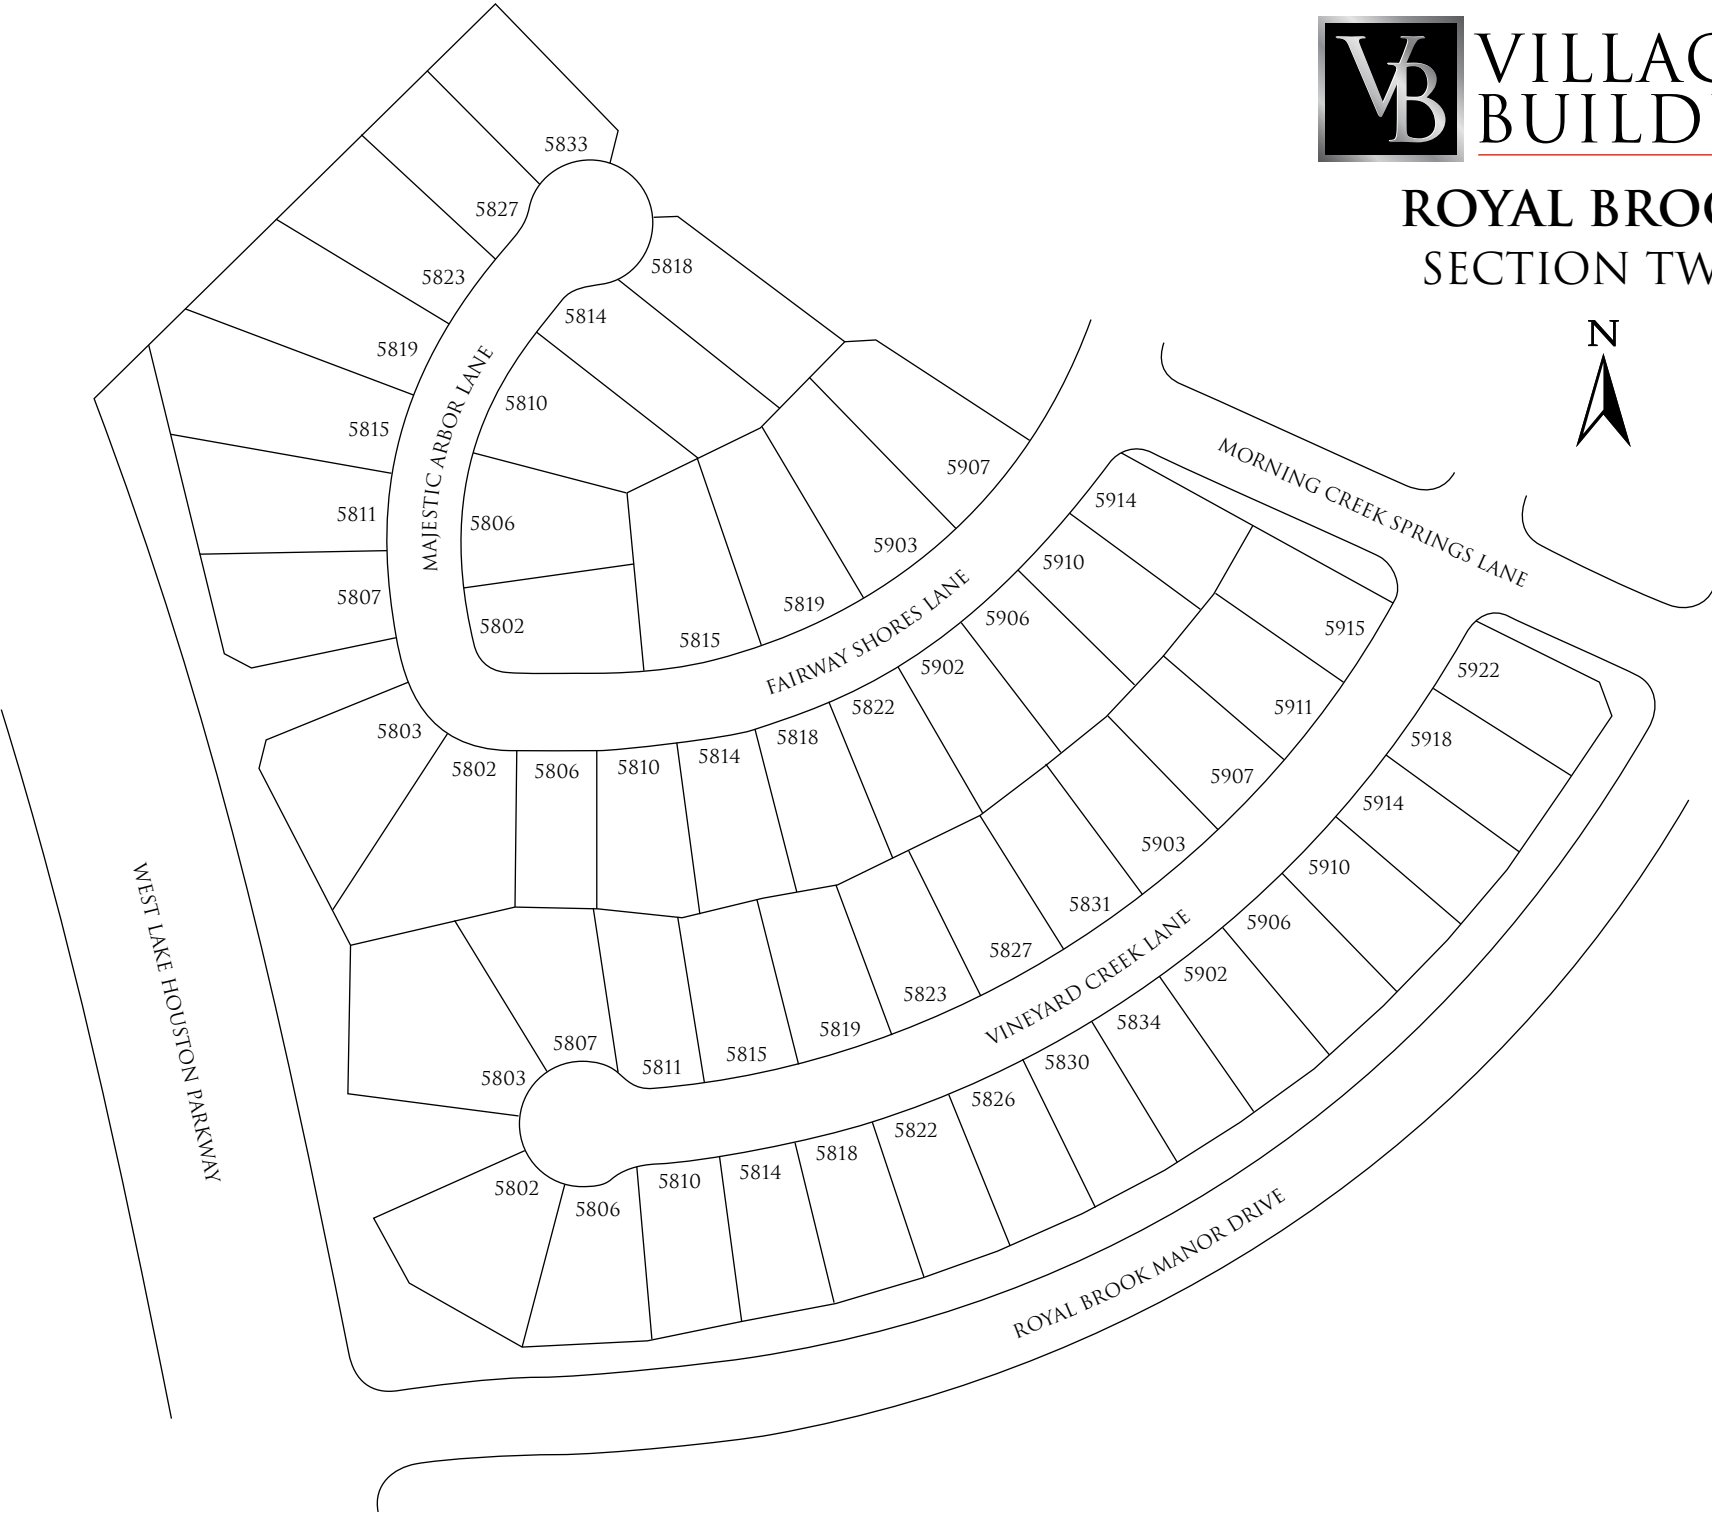

# ROYAL BROOK SECTION TWO

WEST LAKE HOUSTON PARKWAY

MAJESTIC ARBOR LANE

FAIRWAY SHORES LANE

VINEYARD CREEK LANE

MORNING CREEK SPRINGS LANE

ROYAL BROOK MANOR DRIVE

5833

5810

5806

5802

5907

5903

5815

5819

5914

5810

5814

5818

5822

5803

5807

5811

5815

5819

5823

5827

5831

5802

5806

5810

5814